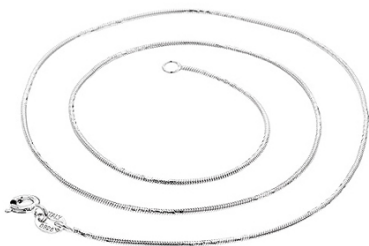

Chaîne en argent Ref 8600066 (Lot 50 pcs)

Référence PND8600066

Lot de 50 Chaines

Chaîne en argent massif 925 millièmes , Modèle 8600066.

- Matériaux : Argent
- Plaquage : Argent massif
- Couleur : argent
- Poids argent : 10.00 grammes
- Poids total : 10.00 grammes
- Longueur : 45.00 mm
- Largeur : 4.64 mm

Chaîne en argent Ref 8600067 (Lot 50 pcs)

Référence PND8600067

Lot de 50 Chaines

Chaîne en argent massif 925 millièmes , Modèle 8600067.

- Matériaux : Argent
- Plaquage : Argent massif
- Couleur : argent
- Poids argent : 4.00 grammes
- Poids total : 4.00 grammes
- Longueur : 45.80 mm
- Largeur : 1.78 mm

Chaîne en argent Ref 8600071 (Lot 50 pcs)

Référence PND8600071

Lot de 50 Chaines

Chaîne en argent massif 925 millièmes , Modèle 8600071.

- Matériaux : Argent
- Plaquage : Argent massif
- Couleur : argent
- Poids argent : 3.30 grammes
- Poids total : 3.30 grammes
- Longueur : 41.60 mm
- Largeur : 0.85 mm

Chaîne en argent Ref 8600073 (Lot 50 pcs)

Référence PND8600073

Lot de 50 Chaines

Chaîne en argent massif 925 millièmes , Modèle 8600073.

- Matériaux : Argent
- Plaquage : Argent massif
- Couleur : argent
- Poids argent : 2.60 grammes
- Poids total : 2.68 grammes
- Longueur : 40.20 mm
- Largeur : 1.60 mm